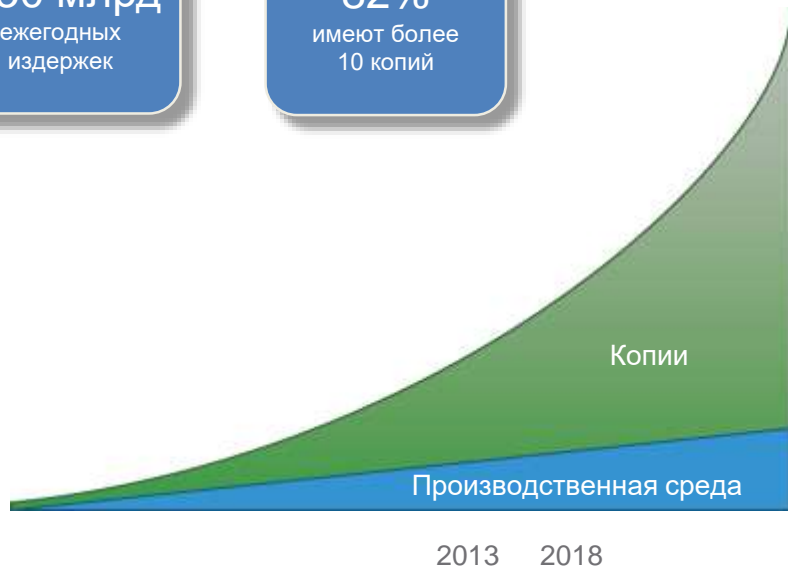

Решения Dell EMC для резервного копирования и восстановления данных

Егор Павликов

Data Protection Solutions

Количество копий выходит из-под контроля

Проблема копий данных на \$ 50 млрд

\$ 50 млрд
ежегодных
издержек

82%
имеют более
10 копий

Владелец
приложений или
баз данных

Администратор
защиты

Администратор
СХД

Тенденции

Рост данных, сокращение ресурсов, более строгие SLA

Сегодня

Завтра