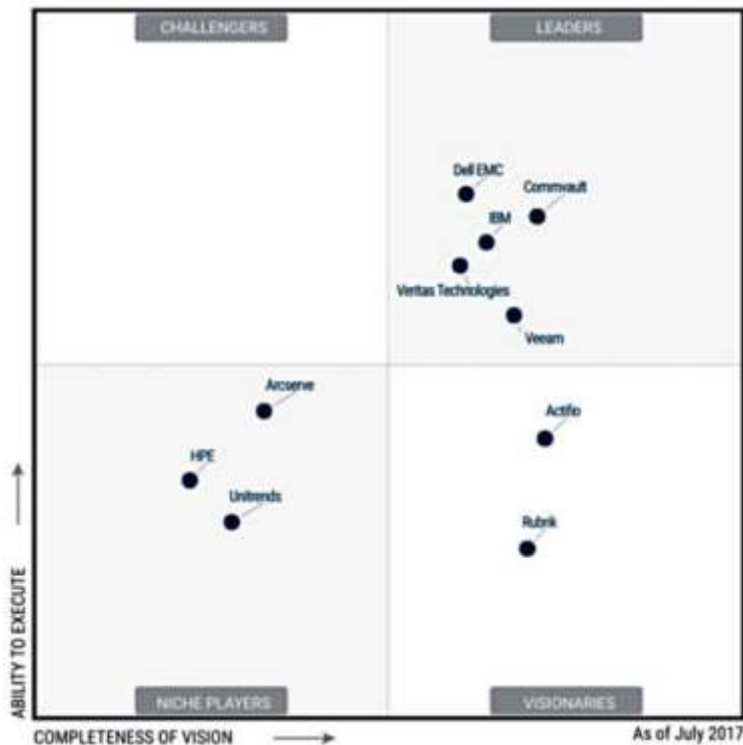

Системы Dell EMC Data Domain

Лидер на рынке ПО резервного копирования

Очевидный лидер в квадранте Гартнера

Доля рынка систем хранения резервных копий: ~**65%**, начиная с 2010 г.

Установлено более **70 000** систем