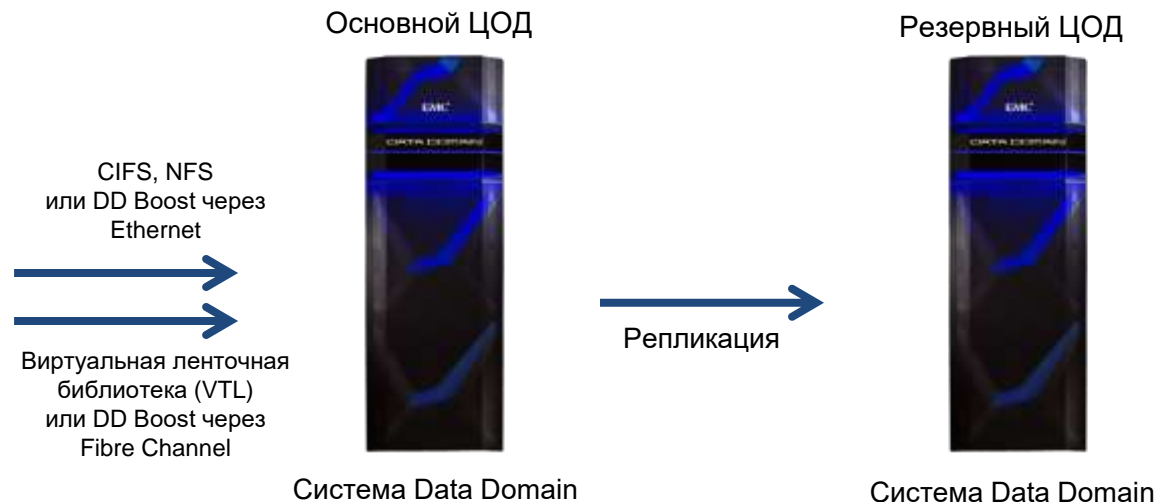

Уровень управления

Приложения для резервного копирования

DELL EMC	Veeam
Symantec	HP
CommVault	IBM

Приложения архивирования

DELL EMC	HP
Symantec	OpenText
CommVault	

Корпоративные приложения

Oracle	SAP
Pivotal	HANA
SQL	DB2

Data Domain Boost

Технология распределенной дедупликации

- Углубленная интеграция с большинством систем резервного копирования, а также корпоративными приложениями
- Ускорение резервного копирования
- Более эффективное использование ресурсов
- Управление процессом репликации Data Domain из приложений